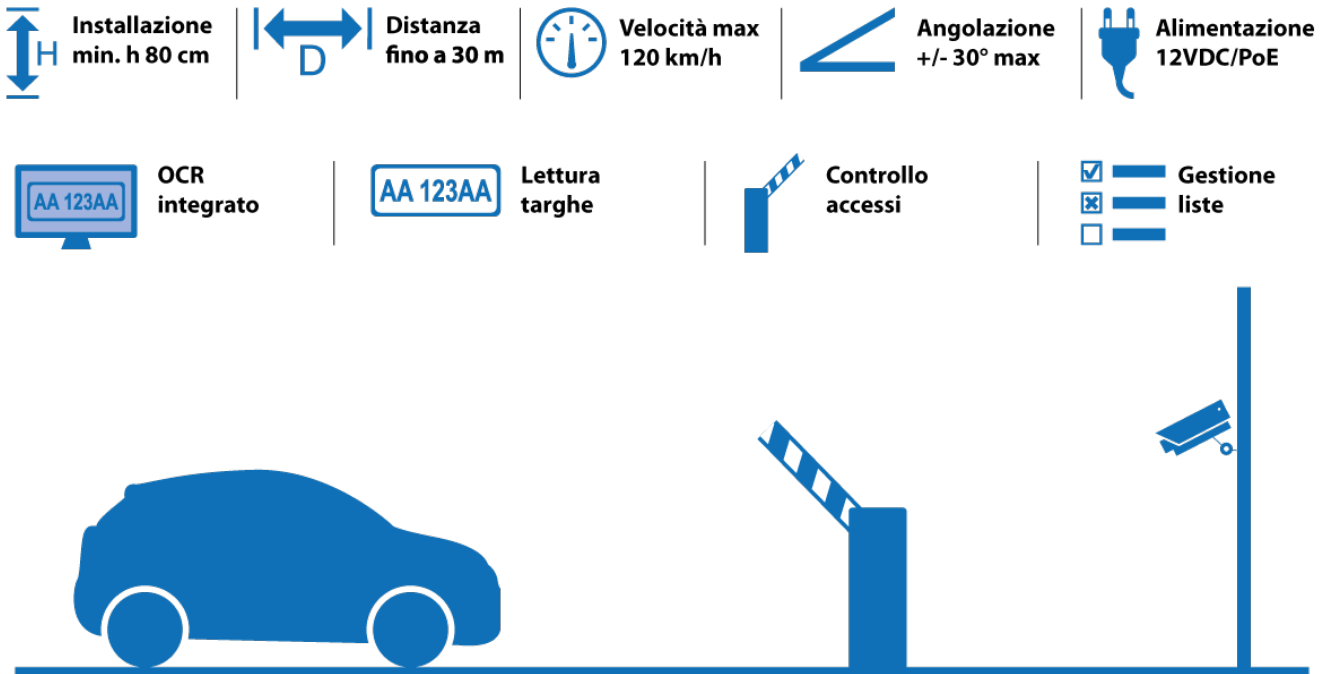

Il grado di protezione **IP67 + NEMA 4X** la rende adatta per installazioni esterne.

Accessori

[Gruppo B](#)

Specifiche

Specifiche	
Analisi video	VSA 2.0 (rilevazione targhe)
Piattaforma FW	5.3.1 (P2P + notifiche)