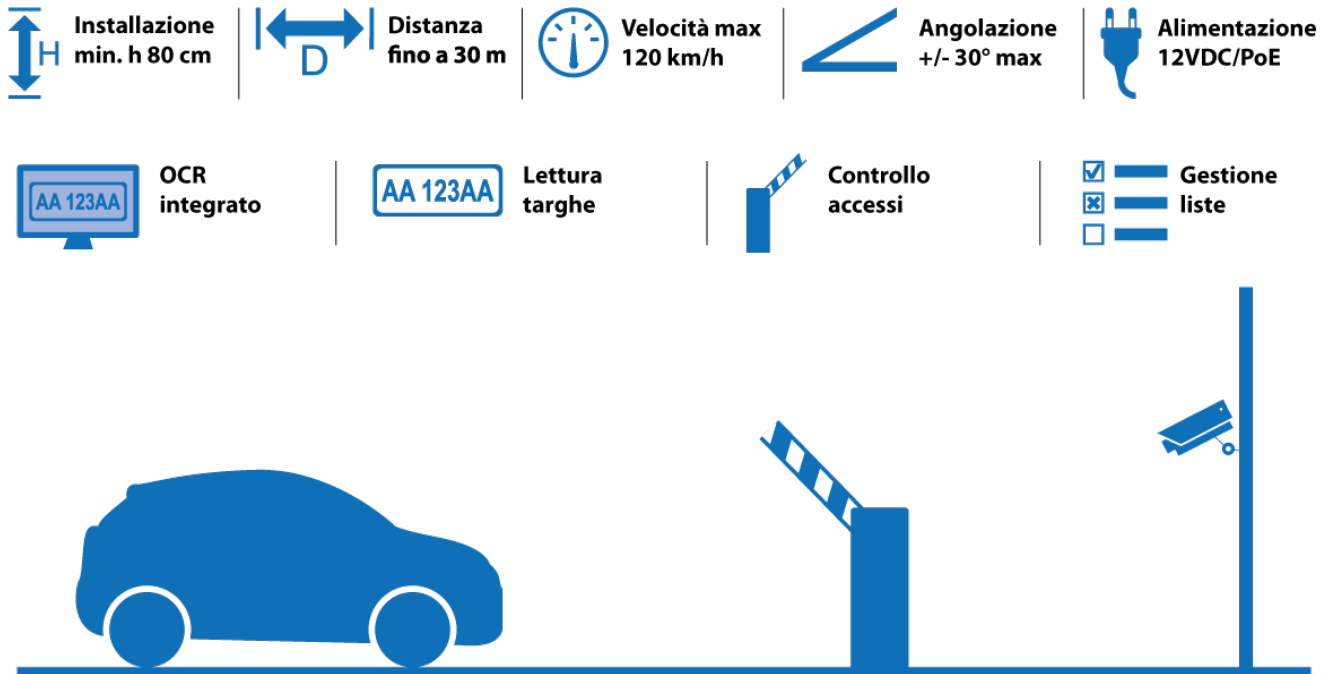

Il grado di protezione **IP67** la rende adatta per installazioni esterne.

Accessori

[Gruppo B](#)

Specifiche

Specifiche	
Analisi video	VSA 2.0 (rilevazione targhe)
Piattaforma FW	5.3.1 (P2P + notifiche)